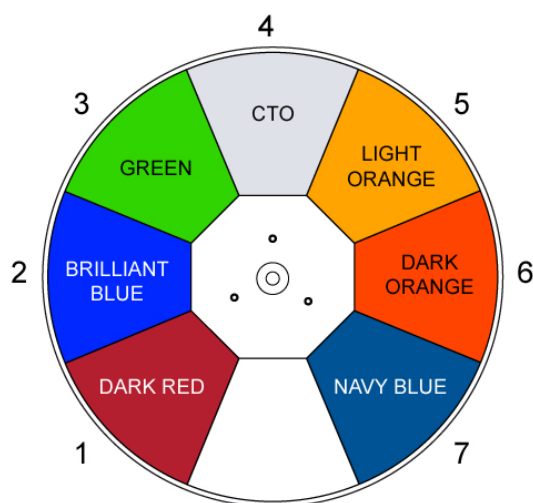

pos. 2

GOD01P-005
(Fat Line)

image: \varnothing 18 mm

pos. 3

GOD01P-004
(Multiple Cones)

image: \varnothing 18 mm

pos. 4

GOD01P-003
(Ripple)

image: \varnothing 18 mm

pos. 5

GOD01P-002
(Multiple Moons)

image: \varnothing 18 mm

pos. 6

GOD01P-001
(Small Dots)

image: \varnothing 18 mm

pos. 7

Static Gobo Wheel

346144/801

Color Wheel

346142/801