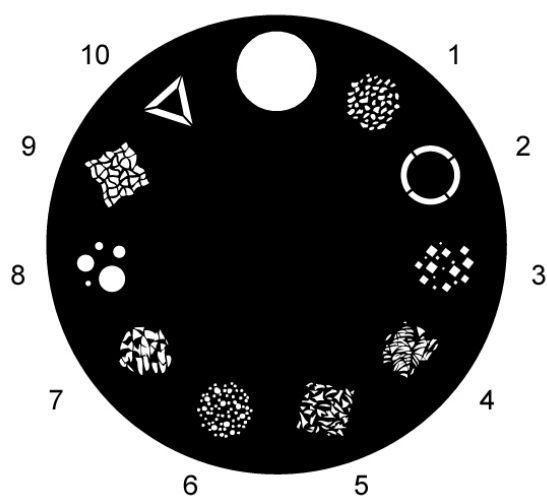

Axcor Spot 300

Rotating Gobos \varnothing 22,9 mm

Complete gobo wheel assembly: 346039/801

GOD01P-007
(Half Circle)

image: \varnothing 18 mm

pos. 1

GOD01P-006
(Broken Circle)

image: \varnothing 18 mm

pos. 2

GOD01P-005
(Fat Line)

image: \varnothing 18 mm

pos. 3

GOD01P-004
(Multiple Cones)

image: \varnothing 18 mm

pos. 4

GOD01P-003
(Ripple)

image: \varnothing 18 mm

pos. 5

GOD01P-002
(Multiple Moons)

image: \varnothing 18 mm

pos. 6

GOD01P-001
(Small Dots)

image: \varnothing 18 mm

pos. 7

Static Gobo Wheel

346144/801

Color Wheel

346142/801